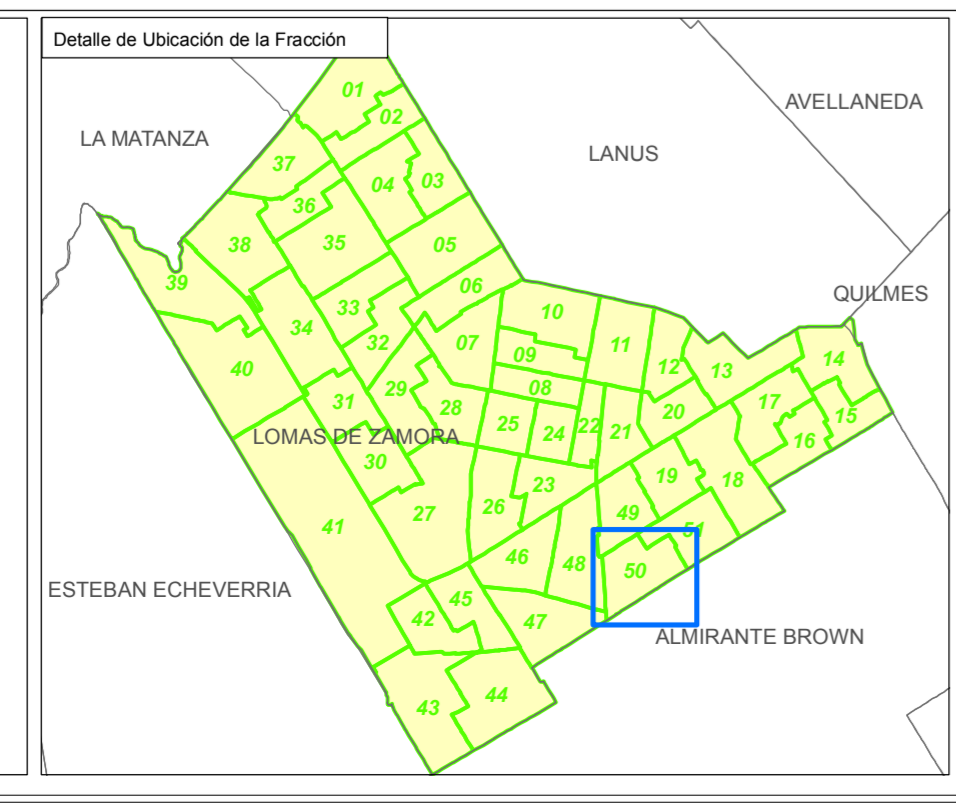

Referencias

- Limite de Fracción
- Limite de Radio
- Ferrocarril
- Curso de Agua
- Viviendas Colectivas

Jefe de Fracción

Dirección Provincial de Estadística Provincia de Buenos Aires
Subsecretaría de Recensos

Censo Nacional de Población, Hogares y Viviendas 2010

Provincia: **06 BUENOS AIRES**
 Partido: **490 LOMAS DE ZAMORA**
 Municipio: **0490 LOMAS DE ZAMORA**
 Localidad: **490 LOMAS DE ZAMORA**

Fracción: **50**