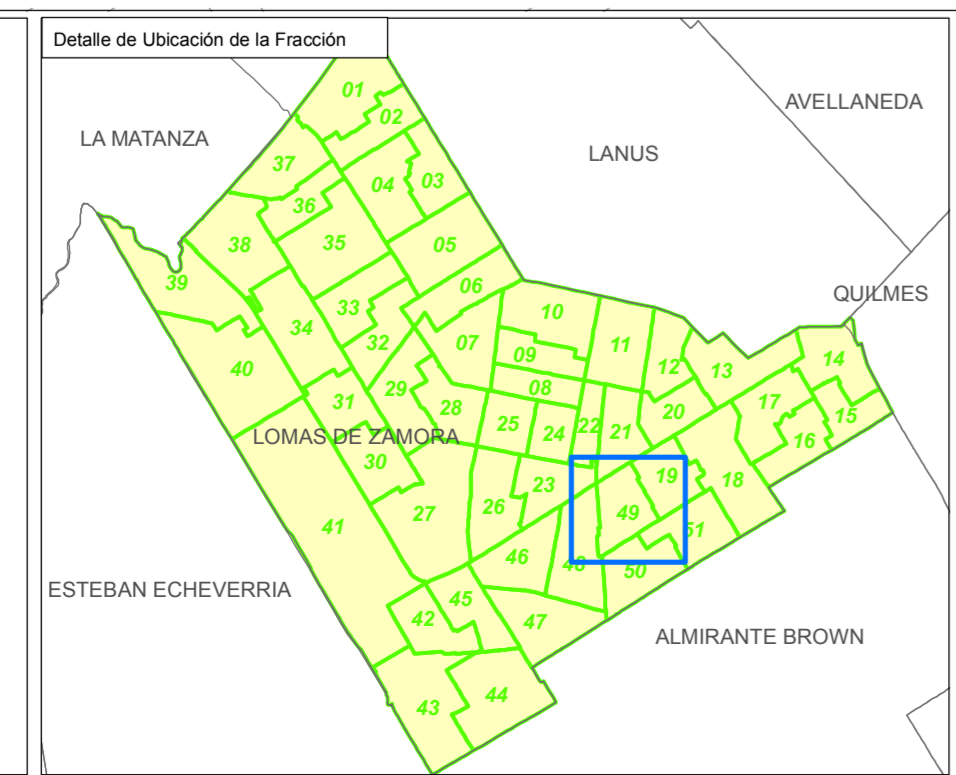

Referencias

- Limite de Fracción
- Limite de Radio
- Ferrocarril
- Curso de Agua
- Viviendas Colectivas

Jefe de Fracción

Dirección Provincial de Estadística Subsecretaría de Estadística **Economía** **Buenos Aires**
LA PROVINCIA

Censo 2010 Censo Nacional de Población, Hogares y Viviendas 2010

Provincia: **06 BUENOS AIRES**
 Partido: **490 LOMAS DE ZAMORA**
 Municipio: **0490 LOMAS DE ZAMORA**
 Localidad: **490 LOMAS DE ZAMORA**

Fracción: **49** —