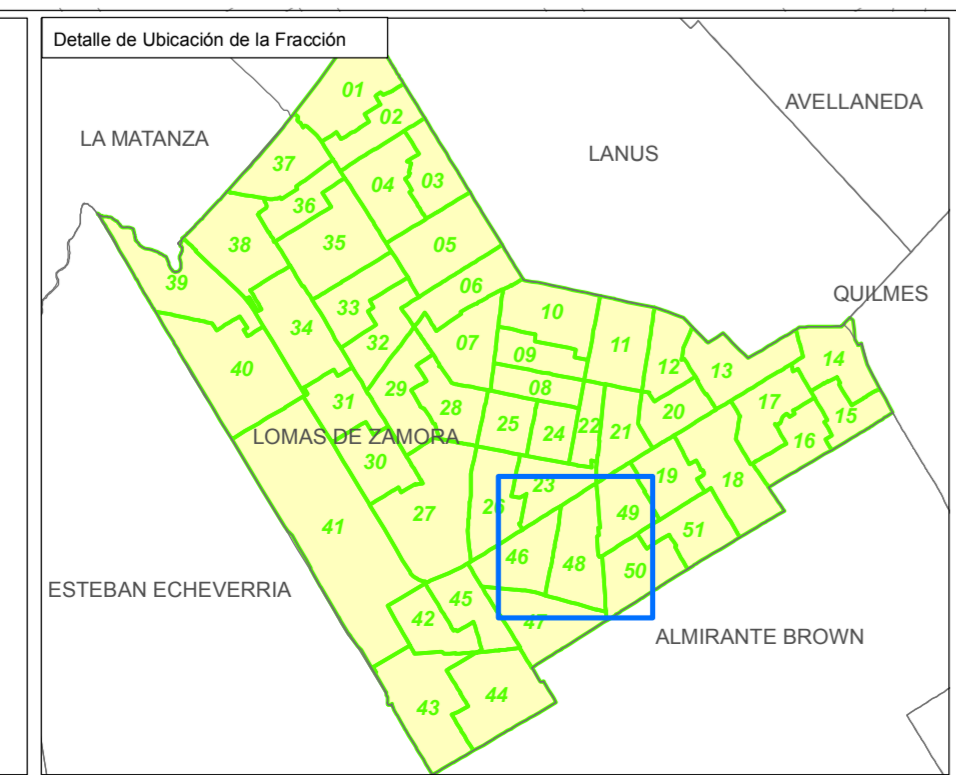

**Referencias**

- Límite de Fracción
- - - Límite de Radio
- Ferrocarril
- Curso de Agua
- Viviendas Colectivas

**Jefe de Fracción**

Dirección Provincial de Estadística Provincia de Buenos Aires  
 Censo 2010 Censo Nacional de Población, Hogares y Viviendas 2010

Provincia: **06 BUENOS AIRES**  
 Partido: **490 LOMAS DE ZAMORA**  
 Municipio: **0490 LOMAS DE ZAMORA**  
 Localidad: **490 LOMAS DE ZAMORA**

Fracción: **48**