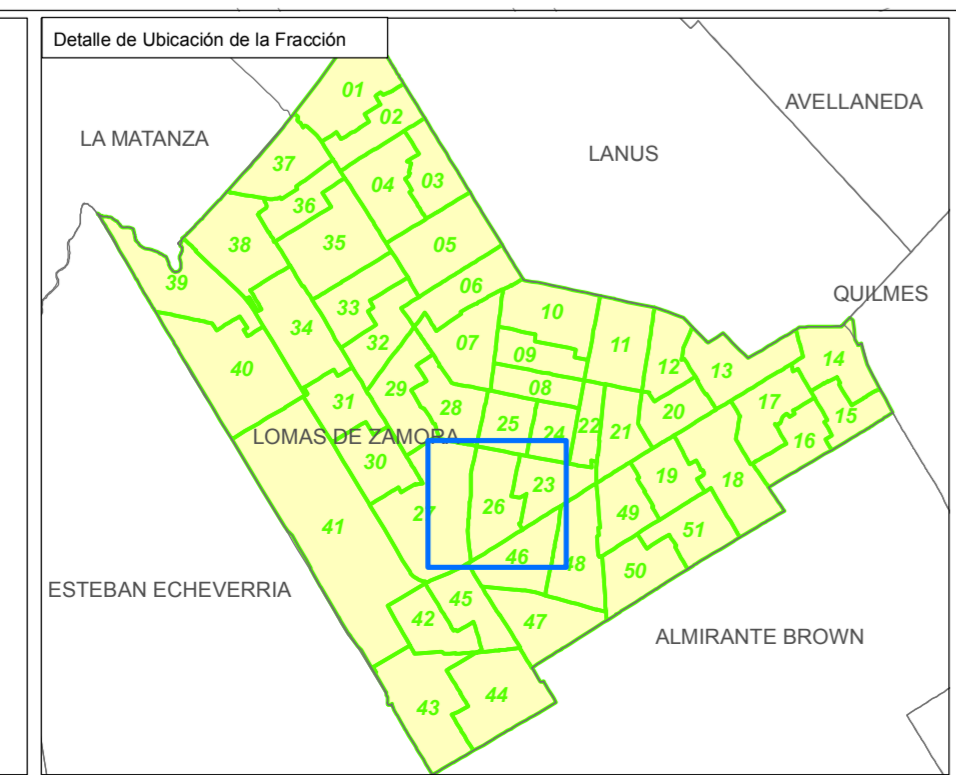

Referencias

- Limite de Fracción
- Limite de Radio
- Ferrocarril
- Curso de Agua
- Viviendas Colectivas

Jefe de Fracción

Dirección Provincial de Estadística Subsecretaría de Estadística **Economía** **Buenos Aires**

Censo 2010 Censo Nacional de Población, Hogares y Viviendas 2010

Provincia: **06 BUENOS AIRES**
 Partido: **490 LOMAS DE ZAMORA**
 Municipio: **490 LOMAS DE ZAMORA**
 Localidad: **490 LOMAS DE ZAMORA**

Fracción: **26**