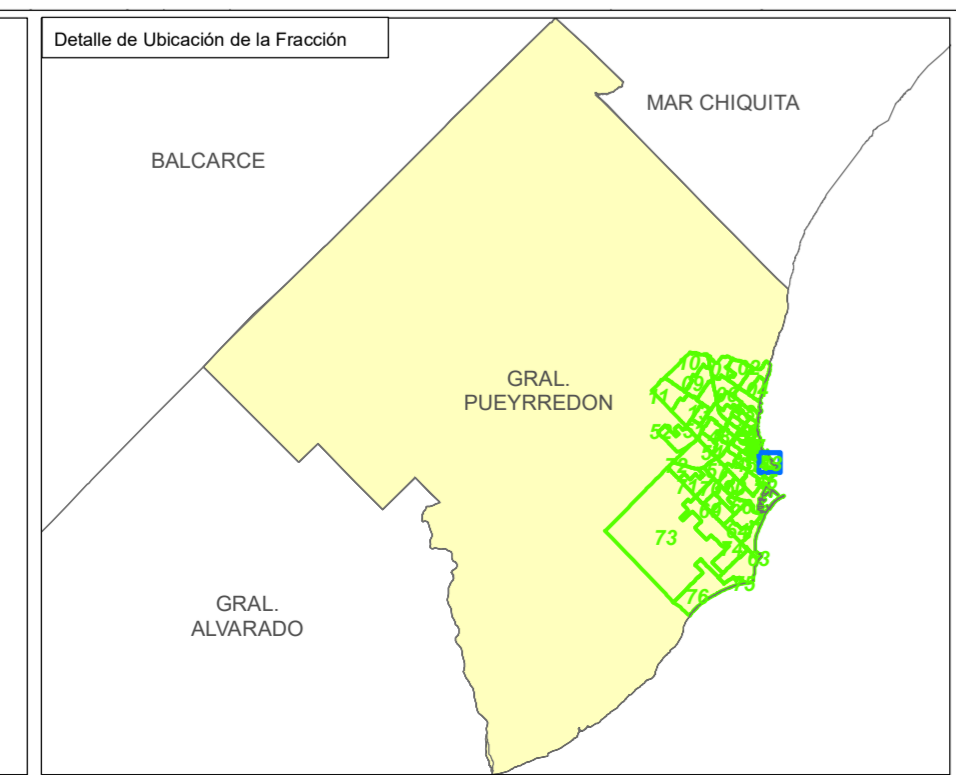

Referencias

- Limite de Fracción
- Limite de Radio
- Ferrocarril
- Curso de Agua
- Viviendas Colectivas

Jefe de Fracción

Dirección Provincial de Estadística Economía
 Subsecretaría de Inocuidad

Censo 2010 Censo Nacional de Población, Hogares y Viviendas 2010

Provincia:	06 BUENOS AIRES
Partido:	357 GRAL. PUEYREDON
Municipio:	0357 GRAL. PUEYREDON
Localidad:	110 MAR DEL PLATA

Fracción: **43** —